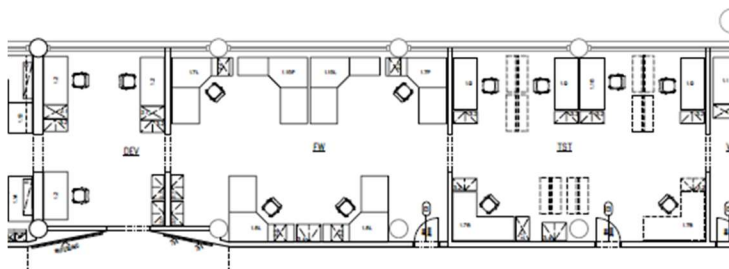

Detaily nabídky budova A

Typ prostoru	kancelář	Rampa	ano
Kód	A6.00	Klimatizace	ne (lze zrealizovat)
Plocha	Od 36 m²	Kuchyňka	Společná na patře
Cena nájmu	Od 125 Kč/m²	WC	Společné na patře
Cena energií a služeb	Od 55 Kč/m²	Sprcha	Společná na patře
Volné od	1.10.2023	Kolárna	2.p (za poplatek)
Výška do stropu	350 cm	Recepce	Od 2024 (po-pá 8-17hod)
Možnost parkování	Ano	Internet	Pevné připojení + wifi
Zatížení podlah	400 – 600 Kg/m²	Ostatní	Možnost umístění sídla
Výtah nákladní	1200 x 800 mm, 1200 Kg		Možnost fit outu
Výtah osobní	ano		Střežení, zabezpečení

Půdorys: