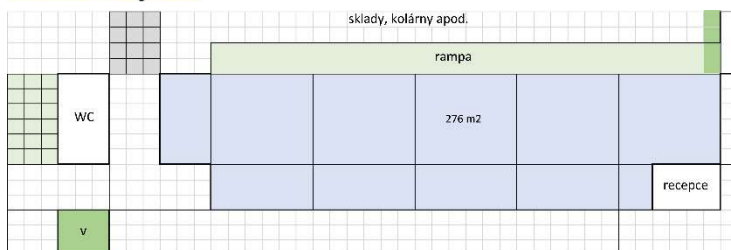

Detaily nabídky budova A

Typ prostoru	Lehká výroba	Rampa	ano
Kód	A7.00	Klimatizace	ne (lze zrealizovat)
Plocha	Od 36 m²	Kuchyňka	ne (lze zrealizovat)
Cena nájmu	Od 80 Kč/m²	WC	Společné na patře
Cena energií a služeb	Od 55 Kč/m²	Sprcha	ne (lze zrealizovat)
Volné od	1.10.2023	Kolárna	2.p (za poplatek)
Výška do stropu	350 cm	Recepce	Od 2024 (po-pá 8-17hod)
Možnost parkování	Ano	Internet	Pevné připojení + wifi
Zatížení podlah	400 – 600 Kg/m²	Ostatní	Možnost umístění sídla
Výtah nákladní	1200 x 800 mm, 1200 Kg		Možnost fitoutu
Výtah osobní	ano		Střežení, zabezpečení

Půdorys: