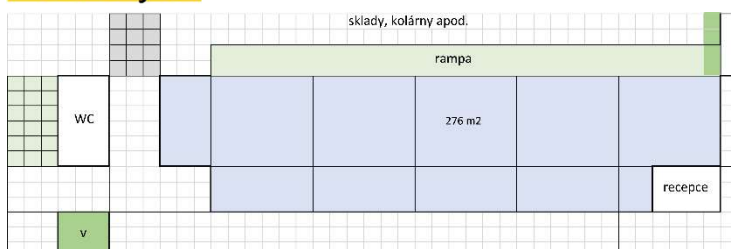

Detaily nabídky budova A

Typ prostoru	sklad	Rampa	ano
Kód	A0.00	Klimatizace	ne (lze zrealizovat)
Plocha	Od 36 m²	Kuchyňka	ne (lze zrealizovat)
Cena nájmu	Od 80 Kč/m²	WC	Společné na patře
Cena energií a služeb	Od 55 Kč/m²	Sprcha	ne (lze zrealizovat)
Volné od	1.4.2023	Kolárna	2.p (za poplatek)
Výška do stropu	350 cm	Recepce	Od 2024 (po-pá 8-17hod)
Možnost parkování	Ano	Internet	Pevné připojení + wifi
Zatížení podlah	400 – 600 Kg/m²	Ostatní	Možnost umístění sídla
Výtah nákladní	1200 x 800 mm, 1200 Kg		Možnost fitoutu
Výtah osobní	ano		Střežení, zabezpečení

Půdorys: