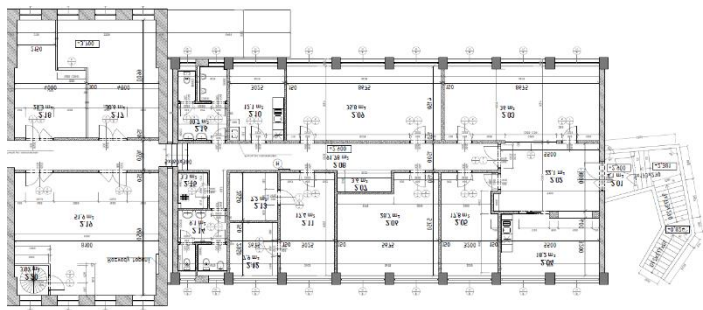

Detaily nabídky budova B

Typ prostoru	Kanceláře	Rampa	ne
Kód	A8.23	Klimatizace	ne (lze zrealizovat)
Plocha	310 m²	Kuchyňka	ano
Cena nájmu	Od 80 Kč/m²	WC	ano
Cena energií a služeb	Od 50 Kč/m²	Sprcha	ano
Volné od	1.3.2023	Kolárna	Ne (lze zrealizovat)
Výška do stropu	350 cm	Recepce	ne
Možnost parkování	Ano	Internet	Pevné připojení + wifi
Zatížení podlah	400–600 Kg/m²	Ostatní	Možnost umístění sídla
Výtah nákladní	ne		Střežení, zabezpečení
Výtah osobní	ne		

Půdorys: