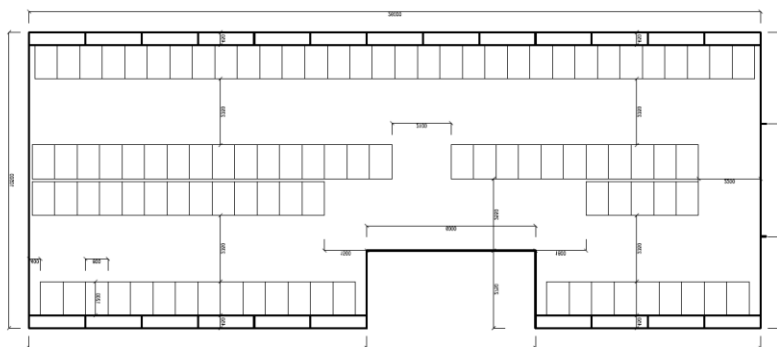

Detaily nabídky budova B

Typ prostoru	Montovaný sklad	Rampa	ne
Kód	A8.23	Klimatizace	ne (lze zrealizovat)
Plocha	256,5 m²	Kuchyňka	ne
Cena nájmu	80 Kč/m²	WC	ne
Cena energií a služeb	10 Kč/m²	Sprcha	ne
Volné od	1.3.2023	Kolárna	ne
Výška do stropu	350 cm	Recepce	ne
Možnost parkování	Ano	Internet	Pevné připojení + wifi
Zatížení podlah	400 – 600 Kg/m²	Ostatní	Možnost umístění sídla
Výtah nákladní	1200 x 800 mm, 1200 Kg		Střežení, zabezpečení
Výtah osobní	ne		

Půdorys: